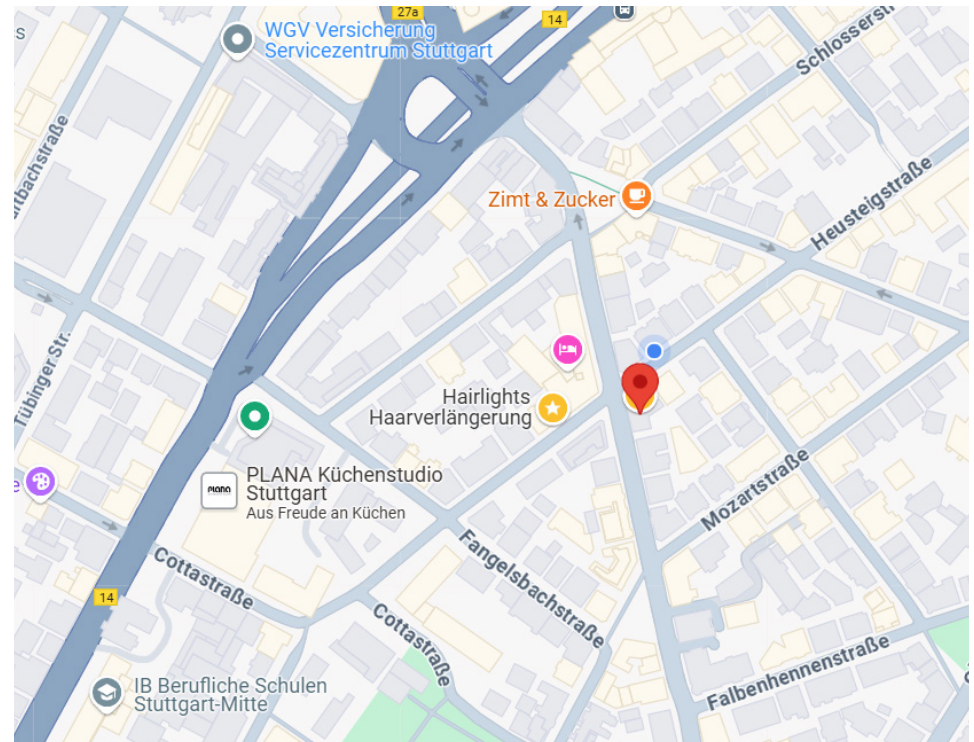

LUNCA

kreativräume

Anfahrtsplan & Parken im LUNCA - Atelier
c/o Kreativkreisel
Heusteigstraße 69
70180 Stuttgart
Tel: 01520 / 159 8261
info@lunca-stuttgart.de
www.lunca-stuttgart.de

HALTEN DIREKT AM ATELIER

Kurzes Halten z.B. zum Ausladen
Heusteigstraße 69 möglich

PARKEN AN DER STRASSE

Auf Anfrage können wir bis zu zwei
Gewerbeparkausweise für kostenfreies
Parken im Bereich M1 anbieten
z.B. Heusteigstraße, Schlosserstraße,
Lazarettstraße

ansonsten: Parken an der Straße
Kosten: ca. 3,00€ pro Stunde

PARKOPEDIA

Adresse eingeben, Parkmöglichkeiten
finden. www.parkopedia.de

ÖPNV

Österreichischer Platz (ca. 5 Fußminuten)
U-Bahnhaltestelle Österreichischer Platz Linien
Bushaltestelle Österreichischer Platz Linien

S-Bahnhaltestellen:
Stadtmitte (ca. 10 Fußminuten)